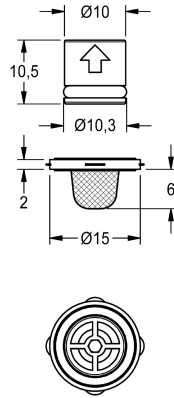

KWC

Spare part set

Modell-Linie: SPARE-PARTS-GENER. | EPTR0009

Akcesoria i elementy funkcyjne | Części zamienne do armatur umywalkowych

KWC-No.

2000105106

Zestaw części zamiennych składający się z 2 zaworków zwrotnych DN 6 i siatek z uszczelkami.

Dane techniczne

Pojemność

1

Ilość uom

Sztuki