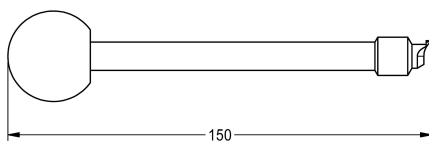

KWC Montageschlüssel

Modell-Linie: SPARE-PARTS-GENER. | ZFITG0007
Zubehör und Funktionsteile | Ersatzteile Armaturen

KWC-Nr.

2000105636

Montageschlüssel für Rückflussverhinderer