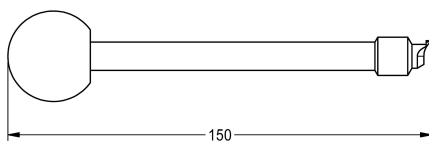

## KWC Montageschlüssel

Modell-Linie: SPARE-PARTS-GENER. | ZFITG0007  
Zubehör und Funktionsteile | Ersatzteile Armaturen

KWC-Nr.

**2000105636**

Montageschlüssel für Rückflussverhinderer