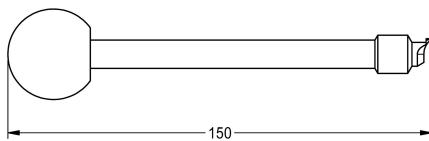

KWC Montageschlüssel

Modell-Linie: SPARE-PARTS-GENER. | ZFITG0007
Zubehör und Funktionsteile | Ersatzteile Armaturen

KWC-Nr.

2000105636

Montageschlüssel für Rückflussverhinderer