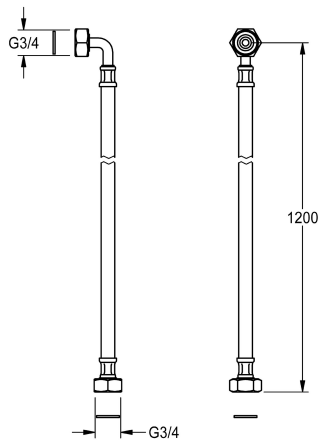

## KWC Aansluitslang

Modell-Linie: SPARE-PARTS-GENER. | ESHOW0030  
Reserve onderdelen | Reserve-onderdelen douches

**KWC-No.**

**2000105647**

Aansluitslang van roestvrij staal, flexibel G 3/4 x G 3/4 met hoek,  
lengte 1200 mm