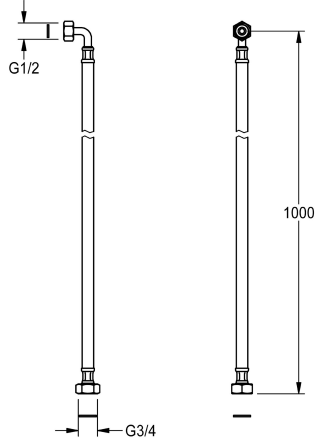

### Aansluitslang

Modell-Linie: SPARE-PARTS-GENER. | ESHOW0031  
Reserve onderdelen | Reserve-onderdelen douches

#### KWC-No.

**2000105648**

Aansluitslang van roestvrij staal, flexibel G 3/4 x G 1/2 met hoek,  
lengte 1000 mm