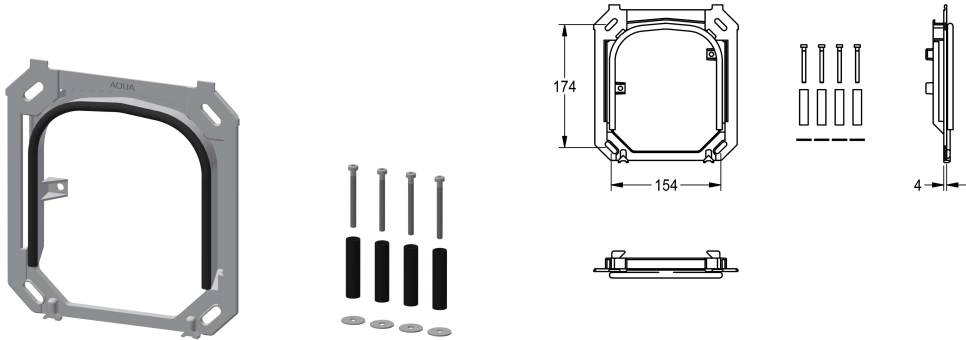

KWC

Mounting frame

Modell-Linie: SPARE-PARTS-GENER. | EAQCT0003
Pièces de rechange | Pièces de rechange robinetterie

KWC-No.

2000105819

Mounting frame with profile seal, complete with fixing material.

Données techniques