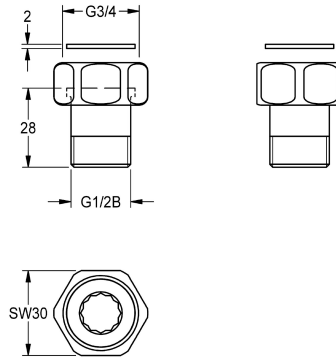

KWC

Anschlussverschraubung DN 15

Modell-Linie: SPARE-PARTS-GENER. | ACSV2001
Zubehör und Funktionsteile | Ersatzteile Armaturen

KWC-Nr.

2000105938
Anschlussverschraubung

Anschlussverschraubung DN 15, mit Tülle, Überwurfmutter und Dichtung. Messing poliert verchromt.

Technische Daten

Füllmenge

1

Mengeneinheit

Stück