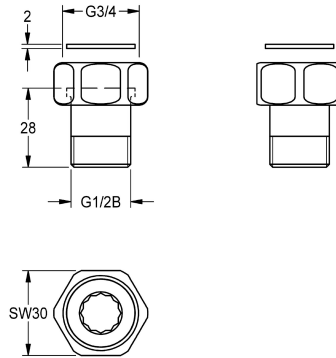

KWC

Aansluitschroefverbinding DN 15

Modell-Linie: SPARE-PARTS-GENER. | ACSV2001
Reserve onderdelen | Reserve-onderdelen kranen

KWC-No.

2000105938
Aansluitschroefverbinding

Aansluitschroefverbinding DN 15, met tule, wartelmoer en afdichting. Messing gepolijst verchromd.

Technical Data

Vulhoeveelheid

1

Hoeveelheid meeteenheid

Stuk