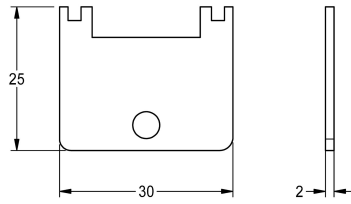

## KWC Spezialschlüssel

Modell-Linie: WASH-TAPS-ACCESS. | ZFITG0008  
Wascharmaturen | Zubehör Armaturen

**KWC-Nr.**

**2000105960**

Spezialschlüssel für diebstahlhemmenden Luftsprudler

**Technische Daten**