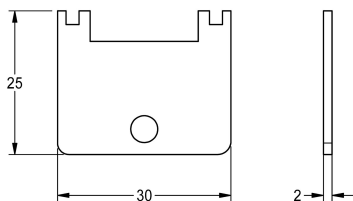

## KWC Spezialschlüssel

Modell-Linie: **WASH-TAPS-ACCESS** | ZFITG0008  
Wascharmaturen | Zubehör Armaturen

KWC-Nr.

---

**2000105960**

---

Spezialschlüssel für diebstahlhemmenden Luftsprudler