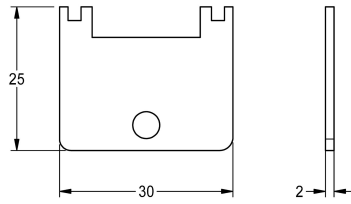

KWC Special key

Modell-Linie: WASH-TAPS-ACCESS. | ZFITG0008
Robinetteries | Accessoires robinetteries

KWC-No.

2000105960

Clé spéciale pour mousseur antiviol

Données techniques

teamNumber

0