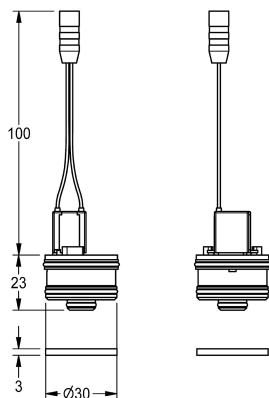

KWC Elettrovalvola

Modell-Linie: **PROTRONIC | EPTR0007**
Ricambi | Accessori per rubinetterie per lavabi

KWC-No.

2000106163

PROTRONIC - Elettrovalvola con filtro, 6 V CC.