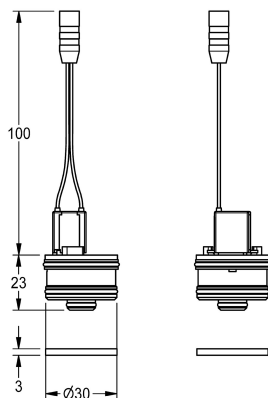

## KWC Elettrovalvola

Modell-Linie: **PROTRONIC | EPTR0007**  
Ricambi | Accessori per rubinetterie per lavabi

**KWC-No.**

**2000106163**

PROTRONIC - Elettrovalvola con filtro, 6 V CC.