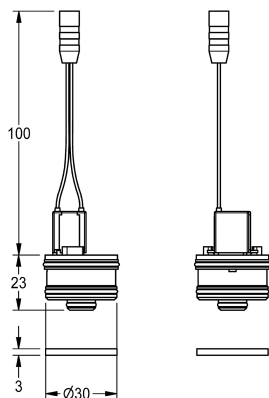

KWC

Patroon inclusief magneetklep

Modell-Linie: PROTRONIC | EPTR0007
Reserve onderdelen | Reserve-onderdelen kranen

KWC-No.

2000106163

PROTRONIC -Patroon voorzien van magneetklep met zeef, 6 V DC