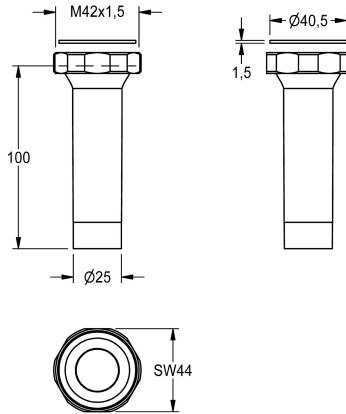

KWC Abgangsverschraubung

Modell-Linie: SPARE-PARTS-GENER. | EAQLN0018
Zubehör und Funktionsteile | Ersatzteile Spülarmaturen

KWC-Nr.

2000106164

Abgangsverschraubung für AQUALINE-WC-Druckspüler DN 20 für
Wandeinbau.

Technische Daten

Füllmenge

1

Mengeneinheit

Stück