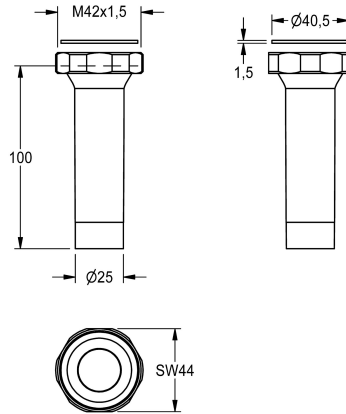

KWC Abgangsverschraubung

Modell-Linie: SPARE-PARTS-GENER. | EAQLN0018
Zubehör und Funktionsteile | Ersatzteile Spülarmaturen

KWC-Nr.

2000106164

Abgangsverschraubung für AQUALINE-WC-Druckspüler DN 20 für
Wandeinbau.

Technische Daten

Füllmenge

1

Mengeneinheit

Stück

teamNumber

0