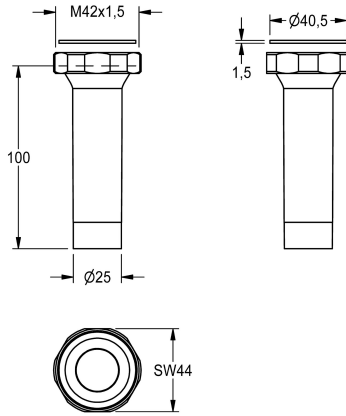

KWC Abgangsverschraubung

Modell-Linie: SPARE-PARTS-GENER. | EAQLN0018
Zubehör und Funktionsteile | Ersatzteile Spülarmaturen

KWC-Nr.

2000106164

Abgangsverschraubung für AQUALINE-WC-Druckspüler DN 20 für
Wandeinbau.

Technische Daten

Füllmenge

1

Mengeneinheit

Stück