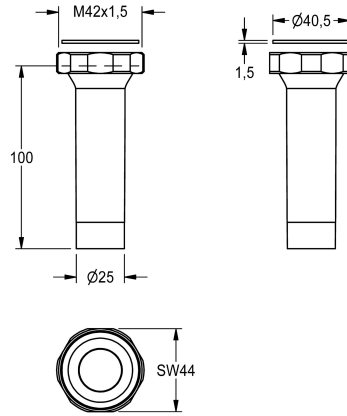

KWC

Outlet screw connection

Modell-Linie: SPARE-PARTS-GENER. | EAQLN0018

Pièces de rechange | Pièces de rechange système de rinçage

KWC-No.

2000106164

Outlet screw connection for WC flush valve DN 20 for in-wall installation.

Données techniques

Unité de remplissage

1

Unité de mesure

Pièce

teamNumber

0