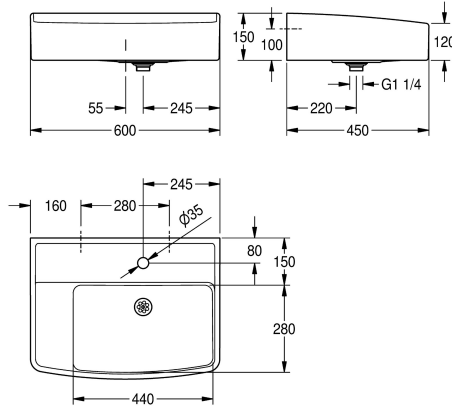

KWC SIRIUS Školní umyvadlo

Modell-Linie: SIRIUS | ANMW322
Úklidové dřezy | Víceúčelové dřezy

KWC-No.

2000106177

s otvorem pro baterii

2030006863

bez otvoru pro baterii

Počet otvorů pro baterie

1

Školní umyvadlo z minerálního materiálu MIRANIT pojeného syntetickou pryskyřicí, s hladkým povrchem bez pórů s gelcoatem o vysokém lesku (odolný vůči teplotám do 80°C), barva alpská bílá. Beze švů vytvarovaná prohlubeň bez přepadu, s plochou a otvorem pro armaturu, odkládací plocha pro houbu vlevo, zvýšený zadní

okraj. Sítkový odtokový ventil DN 32, včetně vrtů a hmoždinek.

Rozměry 600 x 150 x 450 mm (š x v x h)

Rozměry prohlubně 290 x 75 mm (š x v x h)

Technické údaje

Umístění umyvadla

pravě

Pravý

zaoblený roh

Umyvadlo - hloubka

280 mm

Umyvadlo - šířka

440 mm

Kartáče

WITHOUT BRUSHES

Odkapávač nebo zásobník

Ne

Mřížka

Ne

Velikost přívodní trubky

DN 32

Materiál

minerální materiál

Kód materiálu

Miranit

Počet odtokových otvorů

1

Velikost odtokové trubky

DN 32

Celková hloubka

450 mm

Celková výška

150 mm

Celková šířka

600 mm

Přepad

Ne

Zadní lišta

ano

Rýhování

Ne

Otvor přepadu

Ne

Zadní stěna

Ne

Jímka

Ne

Jímkový koš

Ne

Povrch

pokrytého