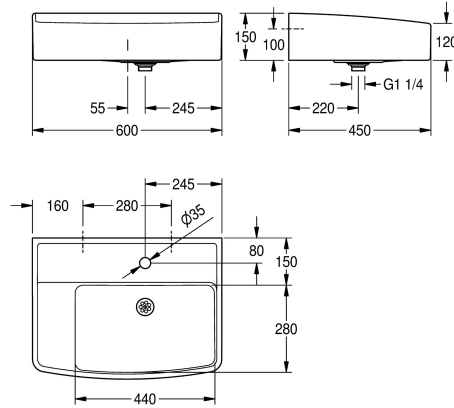

### KWC-No.

**2000106177**

Con orificio para grifos Dimensiones 600 x 150 x 450 mm (an x al x pr)

**2030006863**

Sin orificio para grifo

ligeramente arqueado. Escurridor trasero. Válvula de desagüe DN32, conexión roscada de plástico, tornillos y tacos incluidos.

Dimensiones 600 x 150 x 450 mm (L x A x P)  
Dimensiones de la cubeta 440 x 280 mm (L x P)

### Datos técnicos

Posición de la cubeta
Cubeta construcción
Longitud de lavabo
Anchura de la cubeta
Escobillas
Bandeja
óxido
Diámetro de entrada
Material
Código
Número de orificios de residuos
Tamaño de la salida
Profundidad
Altura
Anchura total
Rebosadero
Peto trasero
Escurridor
Aliviadero
Pared trasera
Sumidero
Cesta de sumidero
Acabado de superficie

Derecho
Esquinas del radio
280 mm
440 mm
Without brushes
No
No
DN 32
Material mineral
Miranit
1
DN 32
450 mm
150 mm
600 mm
No
Si
No
No
No
No
No
Cubierto