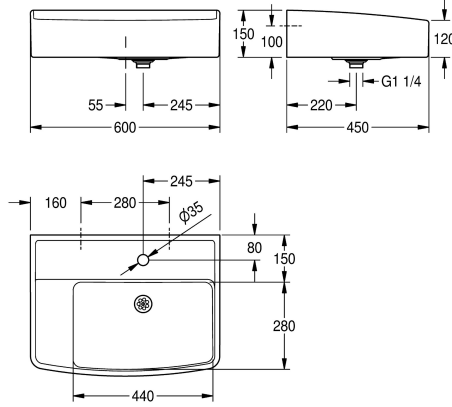

KWC SIRIUS

Miranit pesuallas hanareiällä

Modell-Linie: SIRIUS | ANMW322

Kodinhoitoaltaat | Kodinhoitoaltaat

KWC-No.

2000106177

Reikä sekoittajalle mitat 600 x 150 x 450 mm (L x K x S)

Hananreikien lukumäärä

1

Pesuallas, valmistettu hartsisidosteisesta MIRANIT - komposiittimateriaalista, väri Alpine White. Saumaton allas, ei ylijuoksua, hanatila ja hanareikä, takana selkeästi muotoiltu reuna,

reiällinen pohjaventtiili DN 32, mukana ruuvit ja tartuntaosat.

Mitat 600 x 150 x 450 mm (L x K x S)

Tekniset tiedot

Altaan paikka
Altaan rakenne
Altaan syvyys
Altaan pituus
Harjat
Kuvatustaso tai laskutaso
Ritilä
Sisääntuloaukon koko
Materiaali
Rst teräslaji
Pohjaventtiilin lukumäärä
Ulostuloaukon halkaisija
Kokonaissyvyys
Kokonaiskorkeus
Kokonaisleveys
Ylijuoksu
Takanosto
Pyykkilauta reuna
Ylivuotoaukko
Tausta levy
Keruu allas
Keruu altaan kori
Pinnan viimeistely
Hananreikien lukumäärä
Hananreijän halkaisija
Hananreijän paikka

Oikea
Kulmien pyöristys
280 mm
440 mm
Without brushes
Ei
Ei
DN 32
Mineraali materiaali
Miranit
1
DN 32
450 mm
150 mm
600 mm
Ei
Kyllä
Ei
Ei
Ei
Ei
Päällystetty
1
35 mm
Keskellä

KWC SIRIUS

Miranit pesuallas hanareiällä