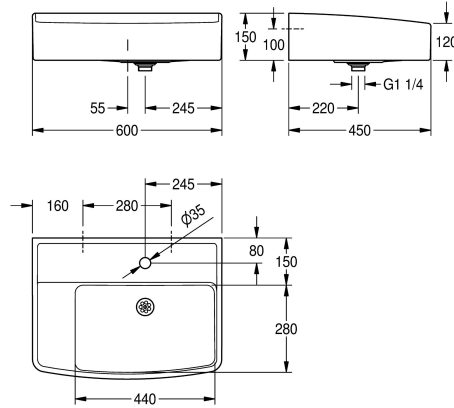

KWC SIRIUS

Lavabo per scuole in mineralmarmo

Modell-Linie: SIRIUS | ANMW322

Vasche di lavaggio | Lavelli multiuso

KWC-No.

2000106177

Con foro rubinetteria Dimensioni 600 x 150 x 450 mm (L x A x P)

2030006863

rialzato. Con un foro rubinetteria. Piletta con filtro DN 32 e materiale di fissaggio inclusi.

Dimensioni 600 x 150 x 450 mm (L x A x P)

Dati tecnici

Posizione bacino
Formato vasca
Profondità orizzontale della vasca
Larghezza vasca
Scopini
Gocciolatoio o scolapiatti
Griglia
Dimensione mandata
Materiale
Codice materiale
Quantità scarichi
Dimensione scarico
Profondità totale
Altezza totale
Larghezza complessiva
Troppo pieno
Altezza alzatina
Lamiera ondulata
Connessione vasche
Paraspuzzi
Scarico filtrante
Cestello dello scarico
Finitura della superficie
Quantità fori rubinetteria

Destro /destra
Raggio di curvatura
280 mm
440 mm
WITHOUT BRUSHES
No
No
DN 32
Materiale minerale
Miranit
1
DN 32
450 mm
150 mm
600 mm
No
Si
No
No
No
No
No
No
Rivestito
1

KWC SIRIUS

Lavabo per scuole in mineralmarmo

Modell-Linie: SIRIUS | ANMW322

Vasche di lavaggio | Lavelli multiuso

Diametro foro rubinetto	35 mm
Posizione foro rubinetto	In mezzo
Piano rubinetteria	Si
Tipo di montaggio	Installazione a parete
Tipologia del lavello	Lavello multiuso
Tipologia del gruppo scarico	Scarico perforato
Numero di posti di lavaggio	1
Posizione del foro di scarico	Centro
Proiezione del foro di scarico	220 mm
gruppo di scarico incluso	Si
Dimensione dello scarico	DN 32
teamNumber	0