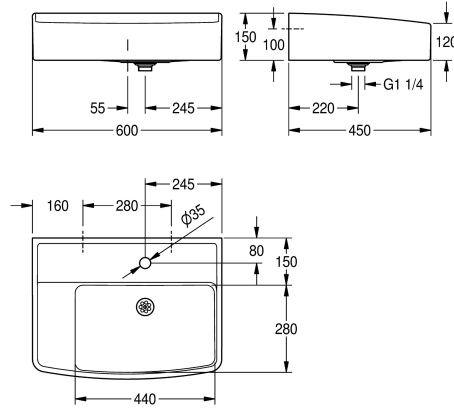

KWC SIRIUS Klaslokaal-wastafel

Modell-Linie: SIRIUS | ANMW322
Wastroggen en uitgietsbakken | Multifunctionele wasbakken

KWC-No.

2000106177

Met kraangat Afmetingen 600 x 150 x 450 mm (B x H x D)

2030006863

Zonder kraangat

kunststof, inclusief schroeven en pluggen.

Afmetingen 600 x 150 x 450 mm (B x H x D)
Afmetingen kom 440 x 280 mm (B x D)

Technical Data

Kuippositie
Kom constructie
Kuip - diepte
Kuip - breedte
Borstels
Afdruiplak of legbord
Rooster
Inlaat omvang
Materiaal
Materiaalcode
Aantal afvoergaten
Uitlaat diameter
Totale diepte
Totale hoogte
Totale breedte
Overloop
Opstaande achterkant
Groef
Afvoerkanaal
Spatplaat
Slibopvangbak
Slibopvangkorf
Oppervlaktafwerking
Aantal kraangaten

Rechts
Radius hoeken
280 mm
440 mm
WITHOUT BRUSHES
Neen
Neen
DN 32
Mineraal materiaal
Miranit
1
DN 32
450 mm
150 mm
600 mm
Neen
Ja
Neen
Neen
Neen
Neen
Neen
Neen
Gecoat
1

KWC SIRIUS Klaslokaal-wastafel

Modell-Linie: SIRIUS | ANMW322
Wastroggen en uitgietsbakken | Multifunctionele wasbakken

Kraangat diameter	35 mm
Kraangatpositie	Midden
Kraanvlak	Ja
Type montage	Wandmontage
Type utiliteitsblok	Multifunctionele gootsteen
Type afvoer kit	Roosterafvoerplug
Aantal wasplaatsen	1
Positie afvoeropening	Centraal
Lengte uitloop	220 mm
afvoer kit inbegrepen	Ja
Afvoer afmetingen	DN 32