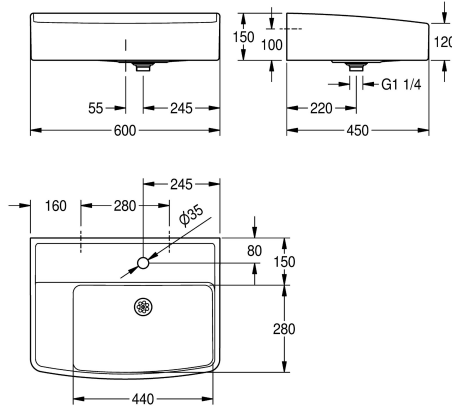

KWC SIRIUS Klaslokaal-wastafel

Modell-Linie: SIRIUS | ANMW322
Wastroggen en uitgietsbakken | Multifunctionele wasbakken

KWC-No.

2000106177

Met kraangat Afmetingen 600 x 150 x 450 mm (B x H x D)

2030006863

Zonder kraangat

kunststof, inclusief schroeven en pluggen.

Afmetingen 600 x 150 x 450 mm (B x H x D)
Afmelingen kom 440 x 280 mm (B x D)

Technical Data

Kuippositie
Kom constructie
Kuip - diepte
Kuip - breedte
Borstels
Afdruiplak of legbord
Rooster
Inlaat omvang
Materiaal
Materialcode
Aantal afvoergaten
Uitlaat diameter
Totale diepte
Totale hoogte
Totale breedte
Overloop
Opstaande achterkant
Groef
Afvoerkanal
Spatplaat
Slibopvangbak
Slibopvangkorf
Oppervlaktafwerking
Aantal kraangaten

Rechts
Radius hoeken
280 mm
440 mm
WITHOUT BRUSHES
Neen
Neen
DN 32
Mineraal materiaal
Miranit
1
DN 32
450 mm
150 mm
600 mm
Neen
Ja
Neen
Neen
Neen
Neen
Neen
Neen
Gecoat
1

KWC SIRIUS Klaslokaal-wastafel

Modell-Linie: SIRIUS | ANMW322
Wastroggen en uitgietsbakken | Multifunctionele wasbakken

Kraangat diameter	35 mm
Kraangatpositie	Midden
Kraanvlak	Ja
Type montage	Wandmontage
Type utiliteitsblok	Multifunctionele gootsteen
Type afvoer kit	Roosterafvoerplug
Aantal wasplaatsen	1
Positie afvoeropening	Centraal
Lengte uitloop	220 mm
afvoer kit inbegrepen	Ja
Afvoer afmetingen	DN 32