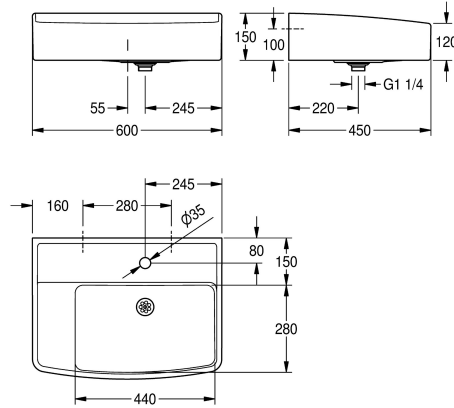

### KWC-No.

**2000106177**

Met kraangat Afmetingen 600 x 150 x 450 mm (B x H x D)

**2030006863**

Zonder kraangat

kunststof, inclusief schroeven en pluggen.

Afmetingen 600 x 150 x 450 mm (B x H x D)  
Afmetingen kom 440 x 280 mm (B x D)

Rechts
Radius hoeken
280 mm
440 mm
WITHOUT BRUSHES
Neen
Neen
DN 32
Mineraal materiaal
Miranit
1
DN 32
450 mm
150 mm
600 mm
Neen
Ja
Neen
Neen
Neen
Neen
Neen
Neen
Gecoat
1

## KWC SIRIUS Klaslokaal-wastafel

**Modell-Linie: SIRIUS | ANMW322**  
Wastroggen en uitgietsbakken | Multifunctionele wasbakken

Kraangat diameter	35 mm
Kraangatpositie	Midden
Kraanvlak	Ja
Type montage	Wandmontage
Type utiliteitsblok	Multifunctionele gootsteen
Type afvoer kit	Roosterafvoerplug
Aantal wasplaatsen	1
Positie afvoeropening	Centraal
Lengte uitloop	220 mm
afvoer kit inbegrepen	Ja
Afvoer afmetingen	DN 32