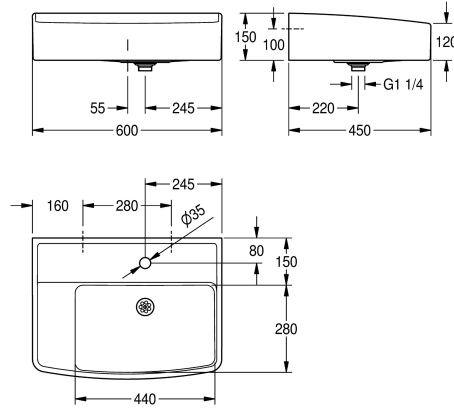

KWC SIRIUS Classroom basin

Modell-Linie: SIRIUS | ANMW322
Utslagsback | Diskho för flera ändamål

KWC-No.

2000106177

With tap hole Dimensions 600 x 150 x 450 mm (W x H x D)

2030006863

Without tap hole

Antal kranhåll

fixing material included.

Dimensions 600 x 150 x 450 mm (W x H x D)
Bowl dimensions 440 x 280 mm (W x T)

Technical Data

skål placering

Skål konstruktion

Skål - djup

Skål - vidd

Borstar

Avlopps behållare

Ytfinish

Höger

Radie hörn

280 mm

440 mm

WITHOUT BRUSHES

Nej

600 mm

Nej

Ja

Nej

Nej

Nej

Nej

Nej