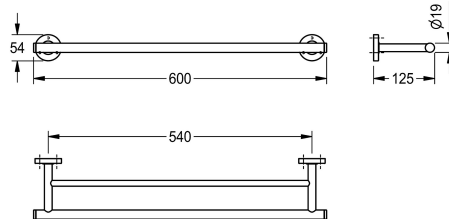

KWC MEDIUS Doppelhandtuchstange

Modell-Linie: MEDIUS | MEDX002HP
Accessories Hotelbad | Kleiderhaken

KWC-Nr.

2000106245

Abmessungen 600 x 54 x 125 mm (B x H x T)

Oberflächenbehandlung

hochglanzpoliert

Doppelte Handtuchstange für Wandmontage, Edelstahl. Oberfläche hochglanzpoliert, runde Abdeckungen zum Verbergen der Befestigung der Schrauben, inklusive Edelstahlschrauben und

Dübel.

Abmessungen 600 x 54 x 125 mm (B x H x T)

Technische Daten

Material	Edelstahl
Materialtyp	1.4301 Chromnickelstahl V2A
Gesamttiefe	125 mm
Gesamthöhe	54 mm
Gesamtbreite	600 mm
Oberflächenbehandlung	hochglanzpoliert
Art der Befestigung	geschraubt
Art der Montage	Wandmontage

Material	Edelstahl
Materialtyp	1.4301 Chromnickelstahl V2A
Gesamttiefe	125 mm
Gesamthöhe	54 mm
Gesamtbreite	600 mm
Oberflächenbehandlung	hochglanzpoliert
Art der Befestigung	geschraubt
Art der Montage	Wandmontage