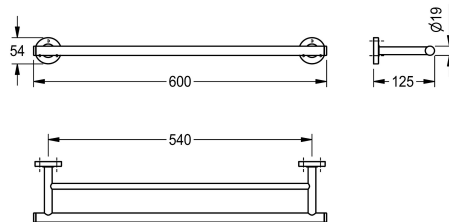

KWC MEDIUS

Barra portasalviette doppia

Modell-Linie: MEDIUS | MEDX002HP

Accessori per hotel e residenziali | Ganci appendiabiti e barre portasalviette

KWC-No.

2000106245

Dimensioni 600 x 54 x 125 mm (L x A x P)

Finitura della superficie

Lucidatura a specchio

Barra portasalviette doppia per fissaggio a parete, acciaio inox, superficie lucida, coperture rotonde per nascondere i punti di fissaggio, inclusi viti in acciaio inox e tasselli.

Dimensioni 600 x 54 x 125 mm (L x A x P)

Dati tecnici

Materiale
Codice materiale
Profondità totale
Altezza totale
Larghezza complessiva
Finitura della superficie
Tipo di fissaggio
Tipo di montaggio

Acciaio inox
1.4301
125 mm
54 mm
600 mm
Lucidatura a specchio
Vite
Installazione a parete