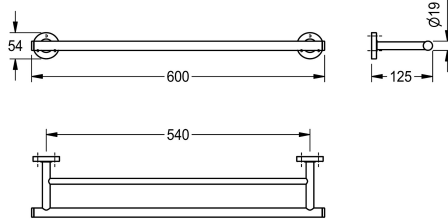

KWC MEDIUS Dubbele handdoekstang

Modell-Linie: MEDIUS | MEDX002HP
Accessoires hotels en woonhuizen | Kledinghaken en handdoekstangen

KWC-No.

2000106245

Afmetingen 600 x 54 x 125 mm (B x H x D)

Oppervlakafwerking

Hoogglans

Dubbele handdoekstang voor wandmontage, van roestvrij staal, oppervlak hoogglans gepolijst, rozetten voor het verbergen van montageschroeven, inclusief roestvrijstalen schroeven en pluggen.

Afmetingen 600 x 54 x 125 mm (B x H x D)

Technical Data

Materiaal
Materiaalcode
Totale diepte
Totale hoogte
Totale breedte
Oppervlakafwerking
Type bevestiging
Type montage

Roestvrij staal
1.4301
125 mm
54 mm
600 mm
Hoogglans
Geschroefd
Wandmontage