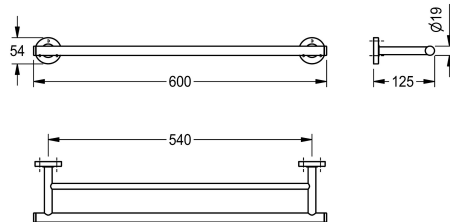

KWC MEDIUS

Dubbele handdoekstang

Modell-Linie: MEDIUS | MEDX002HP

Accessoires hotels en woonhuizen | Kledinghaken en handdoekstangen

KWC-No.

2000106245

Afmetingen 600 x 54 x 125 mm (B x H x D)

Oppervlakafwerking

Hoogglans

Dubbele handdoekstang voor wandmontage, van roestvrij staal, oppervlak hoogglans gepolijst, rozetten voor het verbergen van montageschroeven, inclusief roestvrijstalen schroeven en pluggen.

Afmetingen 600 x 54 x 125 mm (B x H x D)

Technical Data

Materiaal
Materiaalcode
Totale diepte
Totale hoogte
Totale breedte
Oppervlakafwerking
Type bevestiging
Type montage

Roestvrij staal
1.4301
125 mm
54 mm
600 mm
Hoogglans
Geschroefd
Wandmontage