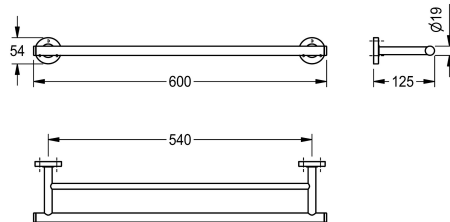

KWC MEDIUS

Wieszak na ręczniki, podwójny

Modell-Linie: MEDIUS | MEDX002HP

Aksesoria do łazienki hotelowej | Wieszaki

KWC-No.

2000106245

Wymiary 600 x 54 x 125 mm (szer. x wys. x głęb.)

Podwójny reling na ręczniki, do montażu ściennego, ze stali szlachetnej, wysoki połysk, okrągłe nakładki zastępujące połączenia śrubowe, w zestawie śruby i kołki ze stali szlachetnej.

Dane techniczne

Materiał
Kod materiałowy
Łączna głębokość
Łączna wysokość
Łączna szerokość
Wykończenie powierzchni
Rodzaj mocowania
Rodzaj montażu

Wykończenie powierzchni

O wysokim połysku

Wymiary (szer. x wys. x głęb.): 600 x 54 x 125 mm

Stal szlachetna
1.4301
125 mm
54 mm
600 mm
O wysokim połysku
Przykręcony
Montaż naścienny