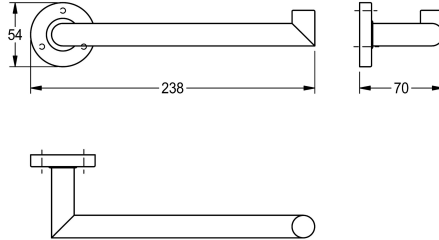

KWC MEDIUS

Braccio portasalviette

Modell-Linie: MEDIUS | MEDX004HP

Accessori per hotel e residenziali | Ganci appendiabiti e barre portasalviette

KWC-No.

2000106247

Dimensioni 238 x 54 x 70 mm (L x A x P), finitura lucida

Finitura della superficie

Lucidatura a specchio

Braccio portasalviette per fissaggio a parete, acciaio inox, superficie lucida, copertura rotonda per nascondere i punti di fissaggio, inclusi viti in acciaio inox e tasselli.

Dimensioni 238 x 54 x 70 mm (L x A x P)

Dati tecnici

Materiale
Codice materiale
Profondità totale
Altezza totale
Larghezza complessiva
Finitura della superficie
Tipo di fissaggio
Tipo di montaggio

Acciaio inox
1.4301
70 mm
54 mm
238 mm
Lucidatura a specchio
Vite
Installazione a parete