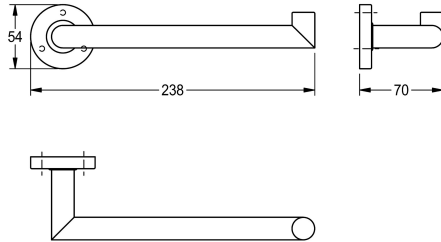

KWC MEDIUS

Wieszak na ręcznik, jednoramienny

Modell-Linie: MEDIUS | MEDX004HP

Aksesoria do łazienki hotelowej | Wieszaki

KWC-No.

2000106247

Wymiary 238 x 54 x 70 mm (szer. x wys. x głęb.), powierzchnia na wysoki połysk

Drążek na ręcznik, do montażu ściennego, ze stali szlachetnej, wysoki połysk, okrągła nakładka zasłaniająca połączenie śrubowe, w zestawie śruby i kołki ze stali szlachetnej.

Wykończenie powierzchni

O wysokim połysku

Wymiary (szer. x wys. x głęb.): 238 x 54 x 70 mm

Dane techniczne

Materiał
Kod materiałowy
Łączna głębokość
Łączna wysokość
Łączna szerokość
Wykończenie powierzchni
Rodzaj mocowania
Rodzaj montażu

Stal szlachetna
1.4301
70 mm
54 mm
238 mm
O wysokim połysku
Przykręcony
Montaż naścienny