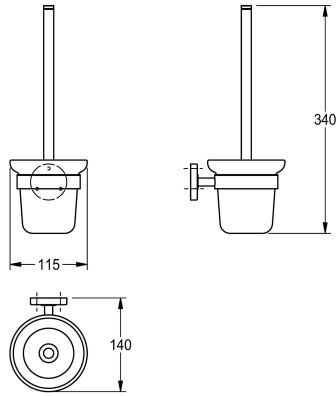

KWC MEDIUS

Držák na WC štětku

Modell-Linie: MEDIUS | MEDX005HP

Doplňky pro hotelovou koupelnu | Držáky na WC štětku

KWC-No.

2000106249

Rozměry 115 x 340 x 140 mm (š x v x h)

Povrch

vysoký lesk

Držák na WC štětku k montáži na omítku, rukojeť z ušlechtilé oceli s nylonovým kartáčem, povrch leštěný do vysokého lesku, skleněná nádoba, kulatá rozeta z ušlechtilé oceli ke skryté montáži, včetně

vrutů z ušlechtilé oceli a hmoždinek.

Rozměry 115 x 140 x 340 mm (š x v x h)

Technické údaje

Barva štětky

bílá

Materiál

ušlechtilá ocel

Kód materiálu

1.4301

Celková hloubka

140 mm

Celková výška

340 mm

Celková šířka

115 mm

Povrch