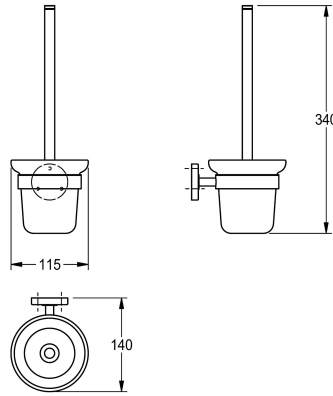

## KWC MEDIUS WC-Bürstenhalter

Modell-Linie: MEDIUS | MEDX005HP  
Accessories Hotelbad | Accessories Hotelbad

### KWC-Nr.

**2000106249**

Abmessungen 115 x 340 x 140 mm (B x H x T)

Edelstahlschrauben und Dübel.

Abmessungen 115 x 340 x 140 mm (B x H x T)

140 mm

Gesamthöhe

340 mm

Gesamtbreite

115 mm

Oberflächenbehandlung

hochglanzpoliert

Bürstenart