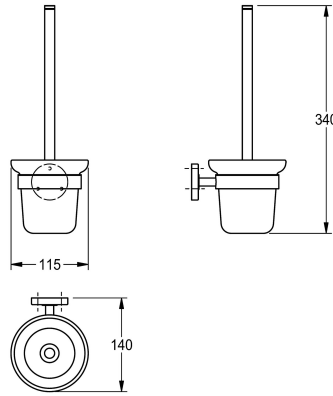

KWC MEDIUS WC-Bürstenhalter

Modell-Linie: MEDIUS | MEDX005HP
Accessories Hotelbad | WC-Bürstenhalter Hotel

KWC-Nr.

2000106249

Abmessungen 115 x 340 x 140 mm (B x H x T)

Oberflächenbehandlung

hochglanzpoliert

WC-Bürstenhalter für Wandmontage, Edelstahlgriff mit Nylonbürste, Oberfläche hochglanzpoliert, Glasbecher, runde Abdeckung zum Verbergen der Befestigung der Schrauben, inklusive

Edelstahlschrauben und Dübel.

Abmessungen 115 x 340 x 140 mm (B x H x T)

Technische Daten

Bürstenfarbe

weiss

Material

Edelstahl

Materialtyp

1.4301 Chromnickelstahl V2A

Gesamttiefe

140 mm

Gesamthöhe

340 mm

Gesamtbreite

115 mm

Oberflächenbehandlung

hochglanzpoliert