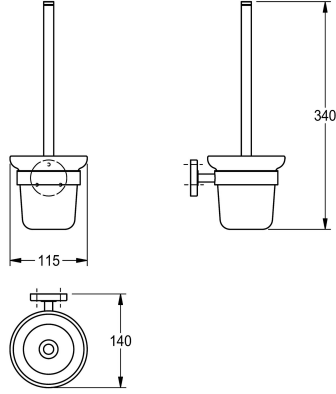

KWC MEDIUS Portaescobillas para inodoro

Modell-Linie: MEDIUS | MEDX005HP
Hoteles y Residencial | Portaescobillas

KWC-No.

2000106249

Dimensiones 115 x 340 x 140 mm (an x al x pr)

Acabado de superficie

Pulido brillo

Portaescobillas para montaje en pared, mango de acero inoxidable con escobilla de nailon, superficie de alto brillo, vaso de cristal, tapa redondeada para ocultar los tornillos de fijación, incluye pasadores

y tornillos de acero inoxidable.

Dimensiones 115 x 340 x 140 mm (L x A x P)

Datos técnicos

Color de escobilla

Blanco

Material

Acero inoxidable

Código

1.4301

Profundidad

140 mm

Altura

340 mm

Anchura total

115 mm

Acabado de superficie