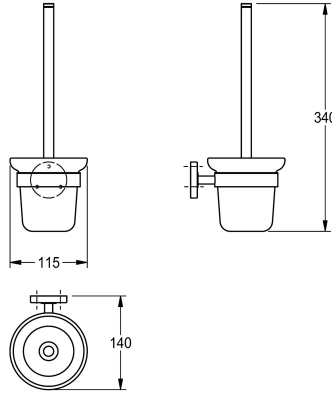

KWC MEDIUS WC -harjateline

Modell-Linie: MEDIUS | MEDX005HP

Lisävarusteita hotellikylpyhuoneisiin | Hammasmuki teline

KWC-No.

2000106249

Seinäasennus

Pinnan viimeistely

Korkea kiiltainen

WC -harjateline seinäasennukseen, ruostumaton teräskahva ja nailonharja, pinta kiiltävä, lasikuppi, pyöreä suojus, jolla piilotetaan ruuvien kiinnitys, sis. ruostumattomat teräsruuvit ja -tapit.

Mitat 115 x 340 x 140 mm (L x K x S)

Tekniset tiedot

Harjan väri

Valkea

Materiaali

Ruostumaton teräs

Rst teräslaji

1.4301

Kokonaissyvyys

140 mm

Kokonaiskorkeus

340 mm

Kokonaisleveys

115 mm

Pinnan viimeistely

Korkea kiiltainen

Harjan tyyppi