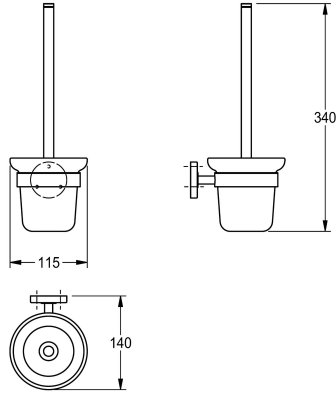

### KWC-No.

**2000106249**

Dimensioni 115 x 340 x 140 mm (L x A x P)

e tasselli.

Dimensioni 115 x 340 x 140 mm (L x A x P)

### Dati tecnici

Colore scopino

Bianco

Materiale

Acciaio inox

Codice materiale

1.4301

Profondità totale

140 mm

Altezza totale

340 mm

Larghezza complessiva

115 mm

Finitura della superficie

Lucidatura a specchio

Tipo di spazzola