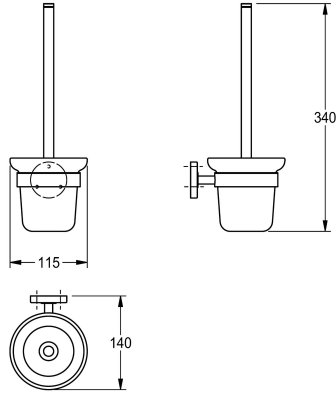

KWC MEDIUS Toiletborstelhouder

Modell-Linie: MEDIUS | MEDX005HP
Accessoires hotels en woonhuizen | Toiletborstelhouders

KWC-No.

2000106249

Afmetingen 115 x 340 x 140 mm (B x H x D)

Toiletborstelhouder voor wandmontage, roestvrijstalen greep met nylon borstel, oppervlak hoogglans gepolijst, glazen beker, rozet voor het verbergen van montageschroeven, inclusief roestvrijstalen

Oppervlakafwerking

Hoogglans

schroeven en pluggen.

Afmetingen 115 x 340 x 140 mm (B x H x D)

Technical Data

Borstel kleur

Materiaal

Materiaalcode

Totale diepte

Totale hoogte

Totale breedte

Oppervlakafwerking

Type borstel

Type bevestiging

Type montage

Wit

Roestvrij staal

1.4301

140 mm

340 mm

115 mm

Hoogglans

Nylon

Geschroefd