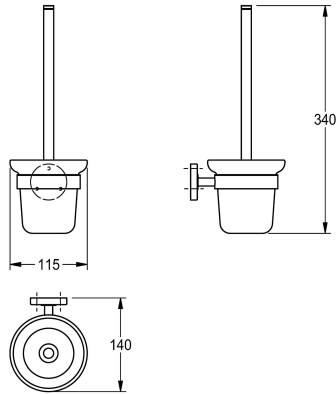

### Uchwyt na szczotkę toaletową

Modell-Linie: MEDIUS | MEDX005HP

Akcesoria do łazienki hotelowej | Uchwyty na szczotkę WC

#### KWC-No.

**2000106249**

Wymiary 115 x 340 x 140 mm (szer. x wys. x głęb.)

Uchwyt na szczotkę WC, do montażu ściennego, trzonek ze stali szlachetnej, szczotka nylonowa, wysoki połysk, szklany pojemnik, okrągła nakładka zasłaniająca połączenie śrubowe, w zestawie

#### Wykończenie powierzchni

O wysokim połysku

Śruby i kołki ze stali szlachetnej.

Wymiary (szer. x wys. x głęb.): 115 x 340 x 140 mm

140 mm

Łączna wysokość

340 mm

Łączna szerokość

115 mm

Wykończenie powierzchni

O wysokim połysku

Rodzaj szczotki