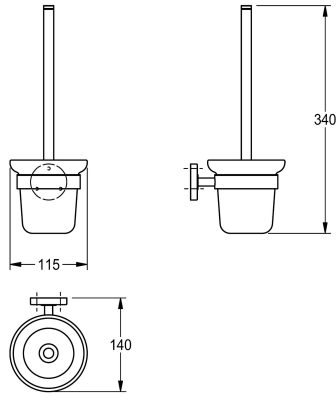

## KWC MEDIUS Toalettborsthållare

Modell-Linie: MEDIUS | MEDX005HP

Tillbehör för hotellbadrum | Hållare för toalettborste Hotel & Res.

### KWC-No.

**2000106249**

Surface high polished Dimensions 115 x 340 x 140 mm (W x H x D)

Toalettborsthållare för väggmontering, handtag av rostfritt stål med nylonborste, högblank yta, glasskål, runt lock som täcker skruvfästena, inkl. skruvar och pluggar i rostfritt stål.

### Ytfinish

Högglanspolerad

Mått 115 x 340 x 140 mm (B x H x D)

### Technical Data

Borstens färg
Material
Materialkod
Övergripande djup
Total höjd
Total bredd
Ytfinish
Typ av borste
Typ av fixering
Typ av montering

Vit
Rostfritt stål
1.4301
140 mm
340 mm
115 mm
Högglanspolerad
Nylon
Skruv
Väggmontering