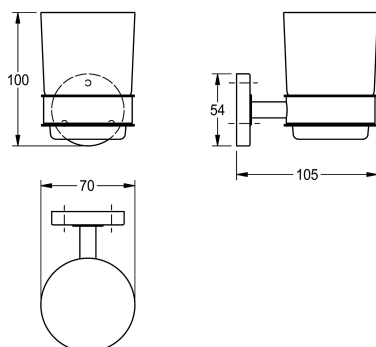

## KWC MEDIUS Soporte de vaso

Modell-Linie: MEDIUS | MEDX006HP  
Hoteles y Residencial | Vaso y jabonera

### KWC-No.

**2000106251**

Dimensiones 70 x 100 x 105 mm (an x al x pr)

Soporte de vaso para montaje en pared, acero inoxidable, superficie de alto brillo, vaso de cristal, tapa redondeada para ocultar los tornillos de fijación, incluye pasadores y tornillos de acero

inoxidable.

Dimensiones 70 x 100 x 105 mm (L x A x P)