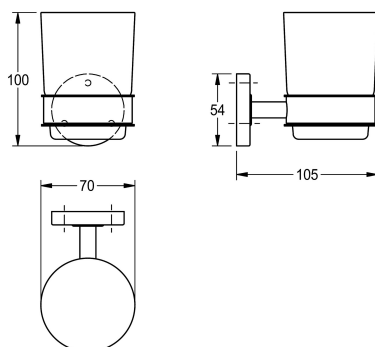

## KWC MEDIUS Soporte de vaso

Modell-Linie: MEDIUS | MEDX006HP  
Hoteles y Residencial | Vaso y jabonera

### KWC-No.

**2000106251**

Dimensiones 70 x 100 x 105 mm (an x al x pr)

Soporte de vaso para montaje en pared, acero inoxidable, superficie de alto brillo, vaso de cristal, tapa redondeada para ocultar los tornillos de fijación, incluye pasadores y tornillos de acero

inoxidable.

Dimensiones 70 x 100 x 105 mm (L x A x P)