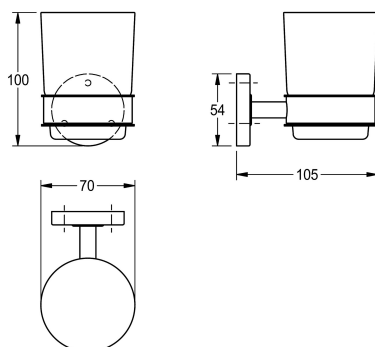

KWC MEDIUS Uchwyt na kubek

Modell-Linie: MEDIUS | MEDX006HP
Akcesoria do łazienki hotelowej | Akcesoria różne

KWC-No.

2000106251

Wymiary 70 x 100 x 105 mm (szer. x wys. x głęb.)

Uchwyt łazienkowy na szklankę, do montażu ściennego, ze stali szlachetnej, wysoki połysk, szklanka, okrągła nakładka zastępująca połączenie śrubowe, w zestawie śruby i kołki ze stali

szlachetnej.

Wymiary (szer. x wys. x głęb.): 70 x 100 x 105 mm