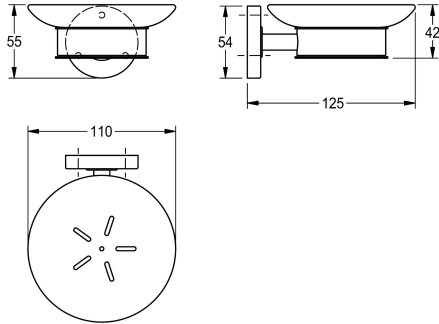

### KWC-No.

**2000106253**

Afmetingen 110 x 55 x 125 mm (B x H x D)

Afmetingen 110 x 55 x 125 mm (B x H x D)

### Technical Data

Materiaal	Roestvrij staal
Materiaalcode	1.4301
Totale diepte	125 mm
Totale hoogte	55 mm
Totale breedte	110 mm
Oppervlakafwerking	Hoogglans
Type bevestiging	Geschroefd
Type montage	Wandmontage

Materiaal	Roestvrij staal
Materiaalcode	1.4301
Totale diepte	125 mm
Totale hoogte	55 mm
Totale breedte	110 mm
Oppervlakafwerking	Hoogglans
Type bevestiging	Geschroefd
Type montage	Wandmontage