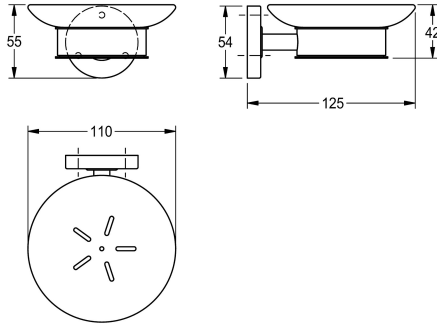

## KWC MEDIUS Półka na mydło

Modell-Linie: MEDIUS | MEDX007HP  
Akcesoria do łazienki hotelowej | Akcesoria różne

### KWC-No.

**2000106253**

Wymiary 110 x 55 x 125 mm (szer. x wys. x głęb.)

Mydelniczka do montażu ściennego, uchwyty ze stali szlachetnej, wysoki połysk, mydelniczka szklana, okrągła nakładka zastępująca połączenie śrubowe, w zestawie śruby i kołki ze stali

### Wykończenie powierzchni

O wysokim połysku

szlachetnej.

Wymiary (szer. x wys. x głęb.): 110 x 55 x 125 mm

### Dane techniczne

Materiał
Kod materiałowy
Łączna głębokość
Łączna wysokość
Łączna szerokość
Wykończenie powierzchni
Rodzaj mocowania
Rodzaj montażu

Stal szlachetna
1.4301
125 mm
55 mm
110 mm
O wysokim połysku
Przykręcony
Montaż naścienny