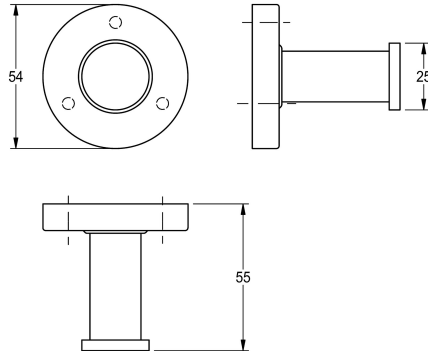

KWC MEDIUS Garderobehaak

Modell-Linie: MEDIUS | MEDX010HP

Accessoires hotels en woonhuizen | Kledinghaken en handdoekstangen

KWC-No.

2000106255

Afmetingen 54 x 54 x 55 mm (B x H x D)

Oppervlakafwerking

Hoogglans

Enkele garderobehaak voor wandmontage, van roestvrij staal, oppervlak hoogglans gepolijst, rozet voor het verbergen van montageschroeven, inclusief roestvrijstalen schroeven en pluggen.

Afmetingen 54 x 54 x 55 mm (B x H x D)

Technical Data

Aantal haken	1
Materiaal	Roestvrij staal
Materiaalcode	1.4301
Totale diepte	55 mm
Totale hoogte	54 mm
Totale breedte	54 mm
Oppervlakafwerking	Hoogglans
Type bevestiging	Geschroefd
Type montage	Wandmontage

Aantal haken	1
Materiaal	Roestvrij staal
Materiaalcode	1.4301
Totale diepte	55 mm
Totale hoogte	54 mm
Totale breedte	54 mm
Oppervlakafwerking	Hoogglans
Type bevestiging	Geschroefd
Type montage	Wandmontage