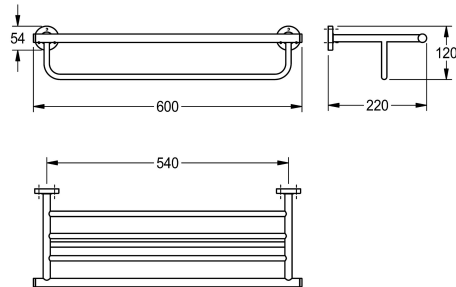

KWC MEDIUS

Dvojitý držák na ručníky v kombinaci s poličkou

Modell-Linie: MEDIUS | MEDX012HP

Doplňky pro hotelovou koupelnu | Věšáky na oděvy

KWC-No.

2000106257

Rozměry 600 x 120 x 220 mm (š x v x h)

Povrch

vysoký lesk

Dvojitý držák na ručníky v kombinaci s poličkou k montáži na omítku, ušlechtilá ocel, povrch leštěný do vysokého lesku, kulaté rozety z ušlechtilé oceli ke skryté montáži, včetně vrutů z ušlechtilé

oceli a hmoždinek.

Rozměry 600 x 220 x 120 mm (š x v x h)

Technické údaje

Materiál
Kód materiálu
Celková hloubka
Celková výška
Celková šířka
Povrch
Způsob uchycení
Způsob montáže

ušlechtilá ocel
1.4301
220 mm
120 mm
600 mm
vysoký lesk
závit
montáž na stěnu