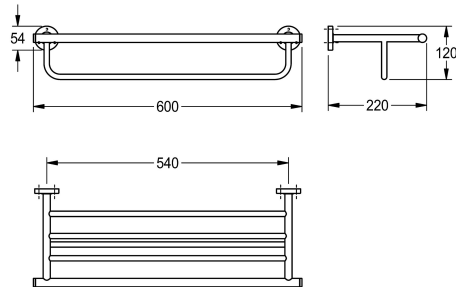

KWC MEDIUS Doppelhandtuchablage

Modell-Linie: MEDIUS | MEDX012HP
Accessories Hotelbad | Kleiderhaken

KWC-Nr.

2000106257

Abmessungen 600 x 120 x 220 mm (B x H x T), Oberfläche hochglanzpoliert

Oberflächenbehandlung

hochglanzpoliert

Doppelte Handtuchablage in Kombination mit Handtuchregal und Schiene für Wandmontage, Edelstahl, Oberfläche hochglanzpoliert, runde Abdeckungen zum Verbergen der Befestigung der

Schrauben, inklusive Edelstahlschrauben und Dübel.

Abmessungen 600 x 120 x 220 mm (B x H x T)

Technische Daten

Material	Edelstahl
Materialtyp	1.4301 Chromnickelstahl V2A
Gesamttiefe	220 mm
Gesamthöhe	120 mm
Gesamtbreite	600 mm
Oberflächenbehandlung	hochglanzpoliert
Art der Befestigung	geschraubt
Art der Montage	Wandmontage

Material	Edelstahl
Materialtyp	1.4301 Chromnickelstahl V2A
Gesamttiefe	220 mm
Gesamthöhe	120 mm
Gesamtbreite	600 mm
Oberflächenbehandlung	hochglanzpoliert
Art der Befestigung	geschraubt
Art der Montage	Wandmontage