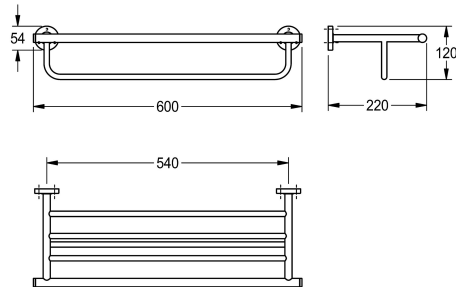

### KWC-Nr.

**2000106257**

Abmessungen 600 x 120 x 220 mm (B x H x T), Oberfläche hochglanzpoliert

### Oberflächenbehandlung

hochglanzpoliert

Doppelte Handtuchablage in Kombination mit Handtuchregal und Schiene für Wandmontage, Edelstahl, Oberfläche hochglanzpoliert, runde Abdeckungen zum Verbergen der Befestigung der

Schrauben, inklusive Edelstahlschrauben und Dübel.

Abmessungen 600 x 120 x 220 mm (B x H x T)

### Technische Daten

Material
Materialtyp
Gesamttiefe
Gesamthöhe
Gesamtbreite
Oberflächenbehandlung
Art der Befestigung
Art der Montage
teamNumber

Edelstahl
1.4301 Chromnickelstahl V2A
220 mm
120 mm
600 mm
hochglanzpoliert
geschraubt
Wandmontage
572057