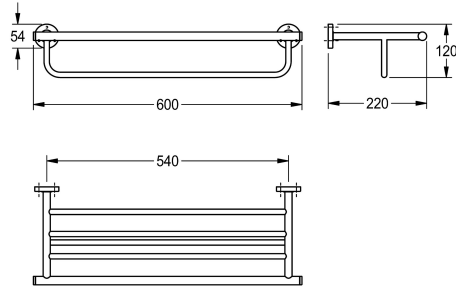

KWC MEDIUS Doppelhandtuchablage

Modell-Linie: MEDIUS | MEDX012HP
Accessories Hotelbad | Kleiderhaken

KWC-Nr.

2000106257

Abmessungen 600 x 120 x 220 mm (B x H x T), Oberfläche hochglanzpoliert

Oberflächenbehandlung

hochglanzpoliert

Doppelte Handtuchablage in Kombination mit Handtuchregal und Schiene für Wandmontage, Edelstahl, Oberfläche hochglanzpoliert, runde Abdeckungen zum Verbergen der Befestigung der

Schrauben, inklusive Edelstahlschrauben und Dübel.

Abmessungen 600 x 120 x 220 mm (B x H x T)

Technische Daten

Material
Materialtyp
Gesamttiefe
Gesamthöhe
Gesamtbreite
Oberflächenbehandlung
Art der Befestigung
Art der Montage

Edelstahl
1.4301 Chromnickelstahl V2A
220 mm
120 mm
600 mm
hochglanzpoliert
geschraubt
Wandmontage