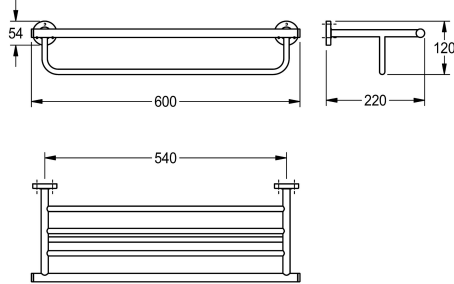

KWC MEDIUS Toallero doble

Modell-Linie: MEDIUS | MEDX012HP
Hoteles y Residencial | Perchero y toallero

KWC-No.

2000106257

Dimensiones 600 x 120 x 220 mm (an x al x pr), acabado de alto brillo

Acabado de superficie

Pulido brillo

Toallero doble con barra y estantería para montaje en pared, acero inoxidable, superficie de alto brillo, tapas redondeadas para ocultar los tornillos de fijación, incluye pasadores y tornillos de acero

inoxidable.

Dimensiones 600 x 120 x 220 mm (L x A x P)

Datos técnicos

Material
Código
Profundidad
Altura
Anchura total
Acabado de superficie
Tipo de fijación
Tipo de montaje

Acero inoxidable
1.4301
220 mm
120 mm
600 mm
Pulido brillo
Tornillo
Montaje a pared